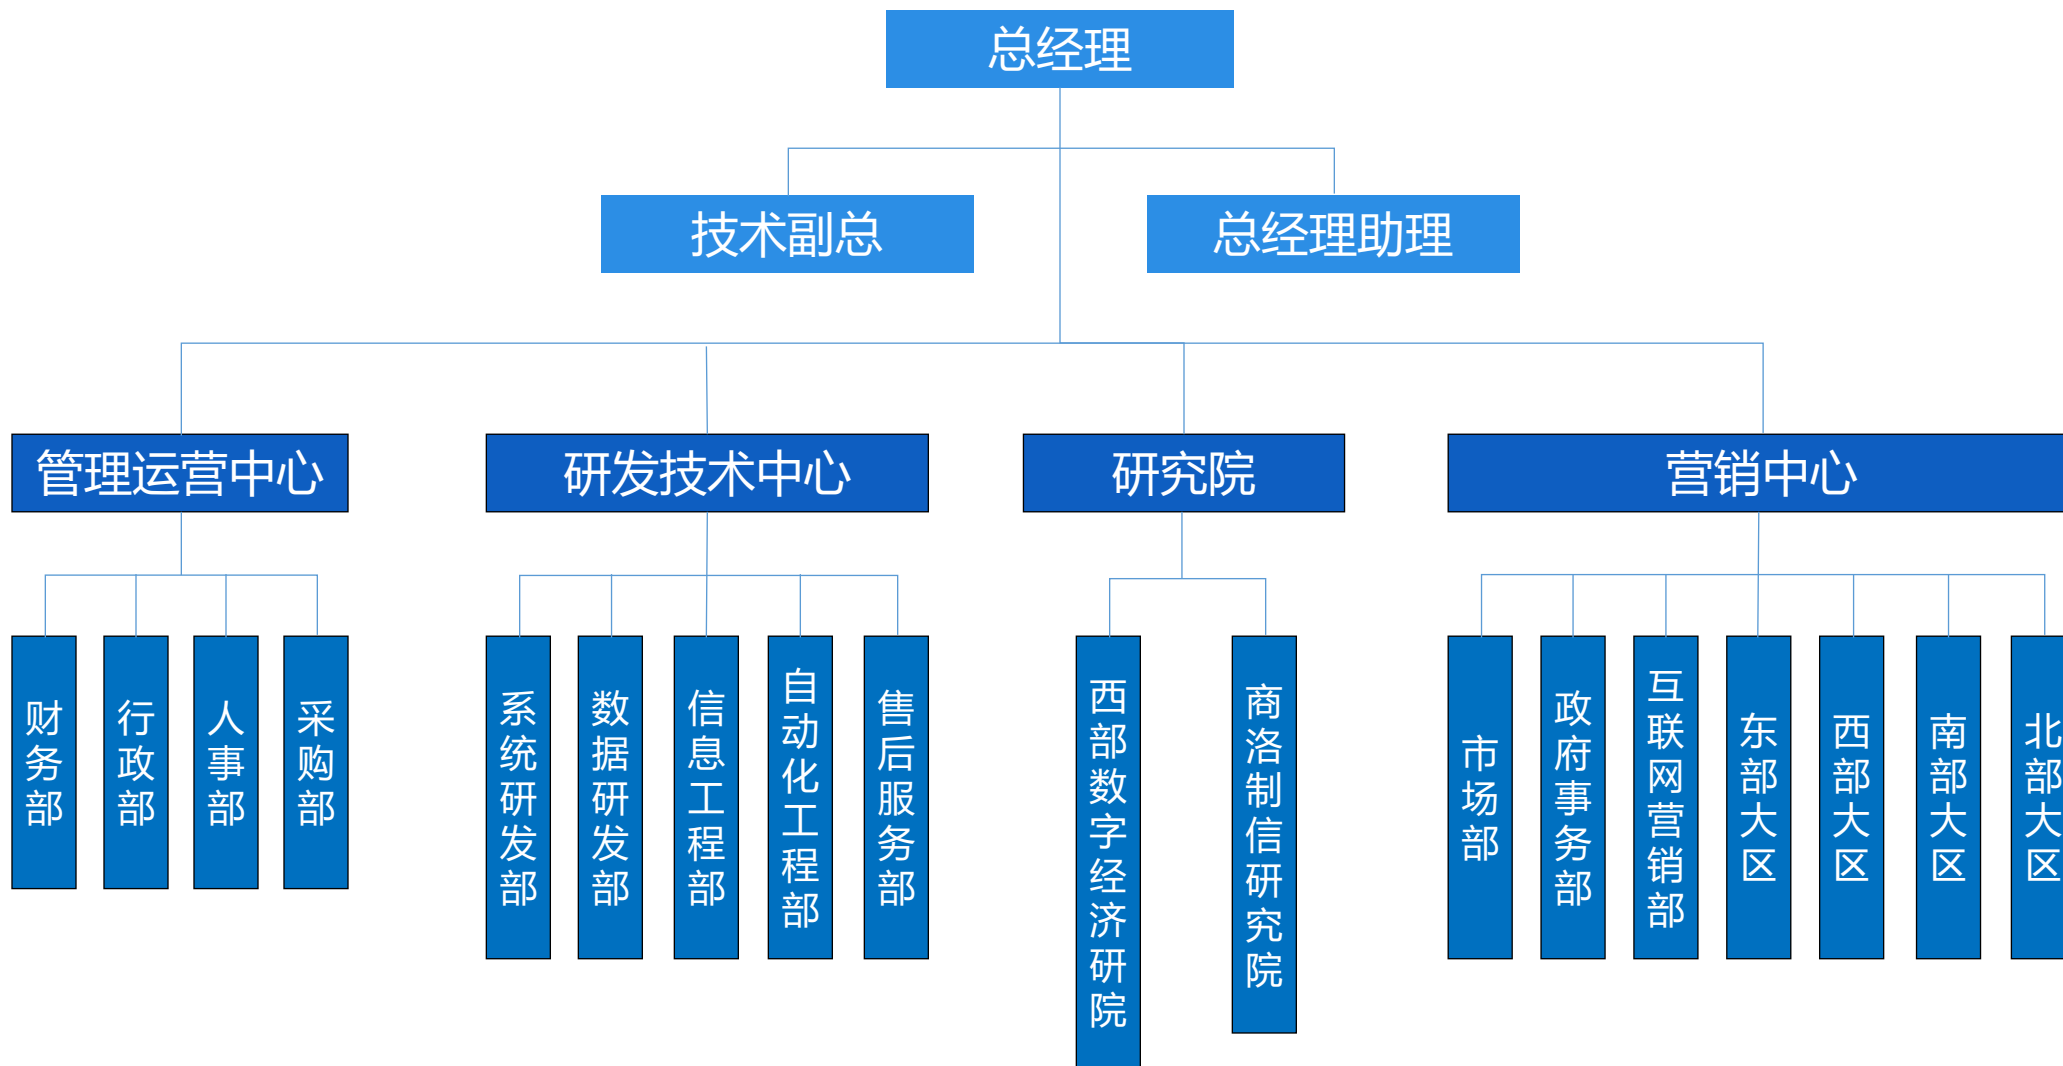

- 公司位置
- 公司简介
- 团队介绍
- 主营业务
- 商业模式
- 技术创新
- 荣誉资质
- 投融资情况
- 发展规划
- 支持需求

入驻时间：2017年1月

入驻区域：中关村e谷 A9幢3F

面积：200平方米

灵秀智能（西安灵秀机电智能系统技术有限公司）是集研发、生产、销售、服务为一体的国家级高新技术企业，公司总部位于西安高新区，在西安及北京设有研发中心，同时在北京及商洛建有自动化工厂。以西安总部为中心，在全国设立多个营销及服务网点。在苏州和台州成立了子公司，在沈阳、重庆、深圳分别设有东北、西南、华南事业部，为当地市场提供便捷服务。

公司保持与高校科研院所紧密合作，与西安邮电大学等单位共同成立了西邮智能制造与信息技术研究院，围绕机器人、设备物联及数据采集、自动化生产线及智能制造解决方案等开展前沿研究。同时公司也作为西部数字经济研究院的关于数字技术研究的核心单位，为数字经济的发展贡献力量。

成立时间: 2015年1月

注册地点: 西安市高新区天谷八路156号

软件新城二期A9幢305

愿景：成为世界一流的智能制造软件及技术服务提供商

使命：致力于智能制造信息技术创新和服务，提升中国制造业全球竞争能力

核心价值观：高效、责任、创新、共赢

团队背景

集团母公司北京绅名科技有限公司成立于2005年，主要提供精密数控机床的销售及服务，数控机床&机器人集成、自动化装配线制造、数字化智能工厂构建及以TIC磨床为主的成套设备的整体解决方案。为了更好为企业 provide 智能制造相关技术与服务，2015年在西安高新区成立了合资公司——西安灵秀机电智能系统技术有限公司。

杨森

董事长、总经理

20年智能制造行业从业经验，
资深的战略、市场、管理专家。