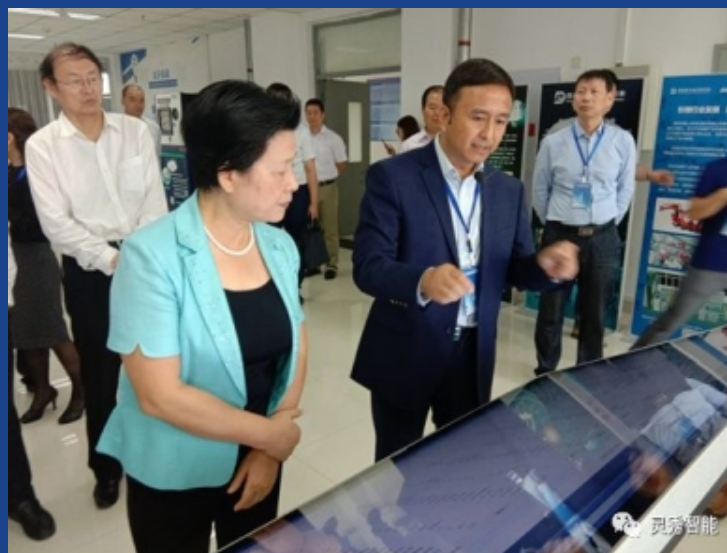

- 公司位置
- 公司简介
- 团队介绍
- 主营业务
- 商业模式
- 技术创新
- 荣誉资质
- 投融资情况
- 发展规划
- 支持需求

入驻时间：2017年1月

入驻区域：中关村e谷 A9幢3F

面积：200平方米

灵秀智能（西安灵秀机电智能系统技术有限公司）是集研发、生产、销售、服务为一体的国家级高新技术企业，公司总部位于西安高新区，在西安及北京设有研发中心，同时在北京及商洛建有自动化工厂。以西安总部为中心，在全国设立多个营销及服务网点。在苏州和台州成立了子公司，在沈阳、重庆、深圳分别设有东北、西南、华南事业部，为当地市场提供便捷服务。

2019年度数字陕西建设
优秀成果和最佳实践案例奖

2015年7月，陕西省省长娄勤俭一行来灵秀智能视察工作。

2016年11月，商务部电子商务和信息化司司长
蹇芳莉视察灵秀智能。

2018年5月，陕西省常委、西安市委书记王永康一行，视察西安灵秀智能。

2018年11月，全国政协原副主席刘晓峰一行，视察西安灵秀智能。

2019年9月，全国人大常委、陕西省人大常委会副主任朱静芝，省教育厅副厅长刘建林一行检查指导。

典型用户

形象定位：

智能制造软件及技术服务行业知名的科技型企业

建立标准化软件产品和定制化软件产品并存的产品结构

构建省、市、县级工业数据资源中心

构建工业互联网平台

目前以自有资本，自力更生、艰苦创业

创业发展过程中的支持与指导；